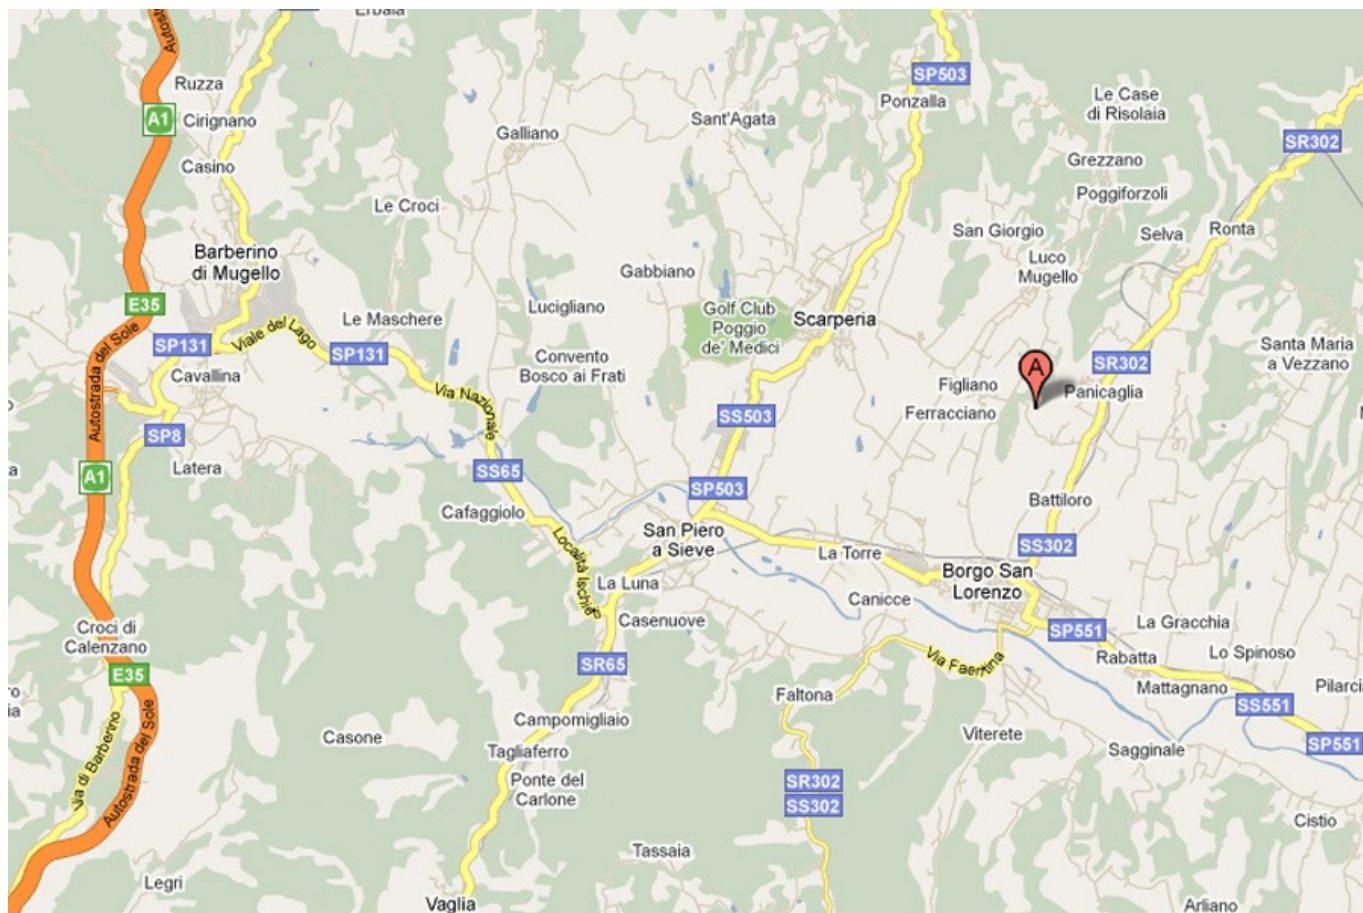

# Agriturismo La Topaia

## GPS

Latitudine

43° 58' 51, 61" N

Longitudine

11° 23' 40, 26" E

## Come raggiungere La Topaia

Dall'Autostrada A1, prendere l'**uscita - Barberino del Mugello**.

Seguire le indicazioni per **Borgo San Lorenzo**, poi proseguire in direzione Faenza (SS 302). Si troveranno i segnali per **Agriturismo La Topaia** a sinistra dopo circa 3 km dal centro di Borgo San Lorenzo.